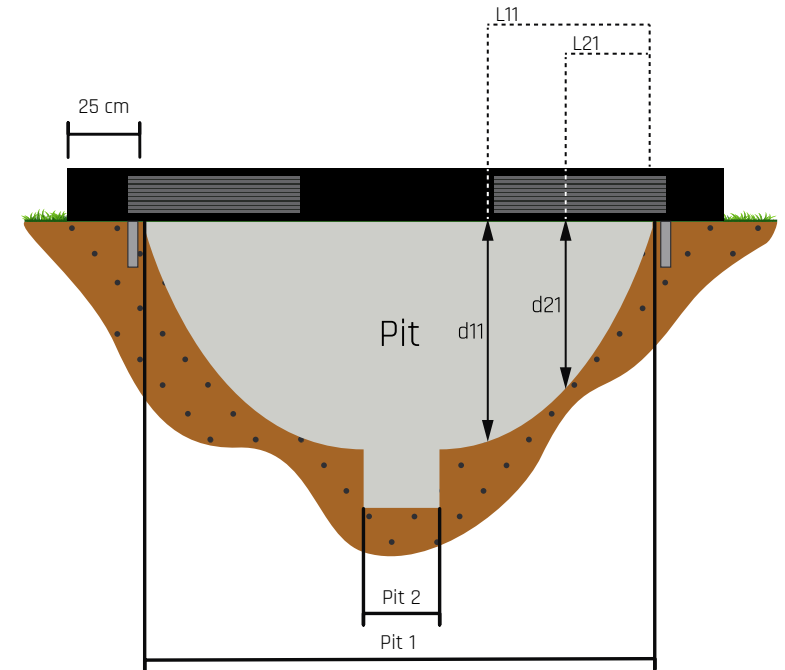

EXIT inground rectangular trampolines

Size	Pit 1	Pit 2	D1	D2	D3	L1	L2	L3	d1	d2	d3
153x214 cm (5x7 ft)	105x165 cm	ø32 - 34 cm	20 cm	min. 45 cm	20 cm	45 cm	25 cm	10 cm	40 cm	30 cm	20 cm
214x305 cm (7x10 ft)	165x255 cm	ø32 - 34 cm	20 cm	min. 95 cm	20 cm	76 cm	45 cm	19 cm	83 cm	63 cm	34 cm
214x366 cm (7x12 ft)	165x315 cm	ø32 - 34 cm	20 cm	min. 95 cm	20 cm	76 cm	45 cm	19 cm	83 cm	63 cm	34 cm
244x366 cm (8x12 ft)	195x315 cm	ø32 - 34 cm	20 cm	min. 100 cm	20 cm	80 cm	47 cm	20cm	87 cm	66 cm	36 cm
244x427 cm (8x14 ft)	195x377 cm	ø32 - 34 cm	20 cm	min. 100 cm	20 cm	80 cm	47 cm	20cm	87 cm	66 cm	36 cm

Size	L11	L21	d11	d21
153x214 cm (5x7 ft)	35 cm	15 cm	66 cm	42 cm
214x305 cm (7x10 ft)	45 cm	19 cm	83 cm	55 cm
214x366 cm (7x12 ft)	45 cm	19 cm	83 cm	55 cm
244x366 cm (8x12 ft)	47 cm	20 cm	87 cm	58 cm
244x427 cm (8x14 ft)	47 cm	20 cm	87 cm	58 cm