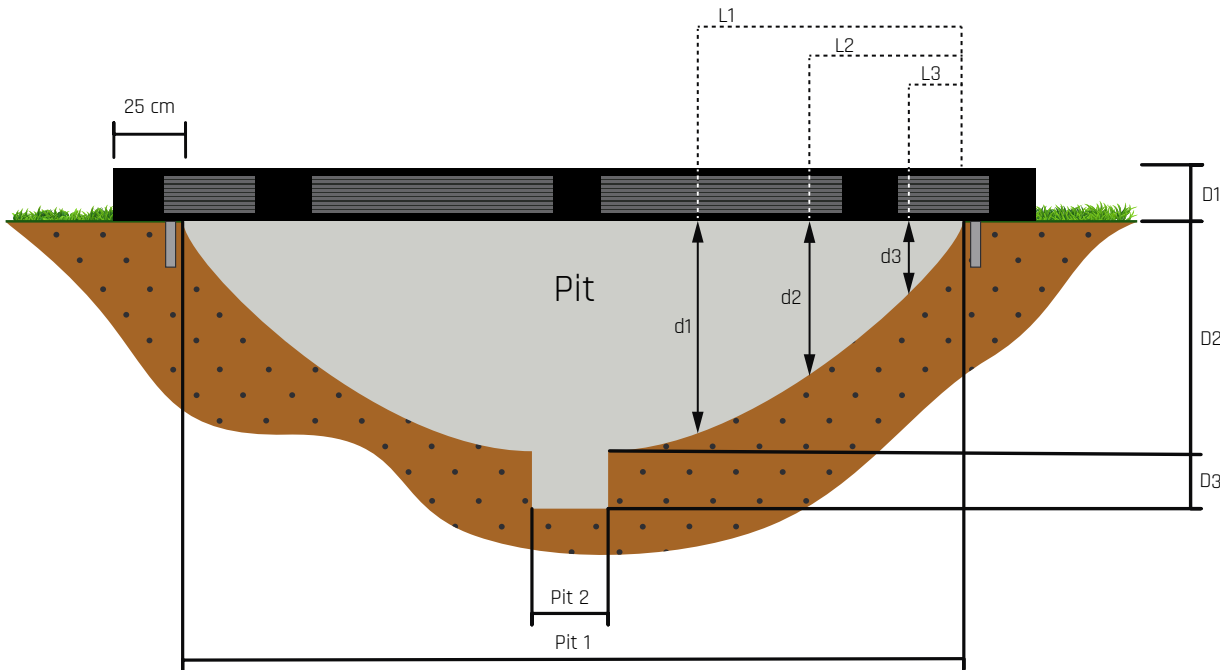

EXIT inground rectangular trampolines

Size	Pit 1	Pit 2	D1	D2	D3	L1	L2	L3	d1	d2	d3
153x214 cm (5x7 ft)	105x165 cm	ø32 - 34 cm	20 cm	min. 45 cm	20 cm	45 cm	25 cm	10 cm	40 cm	30 cm	20 cm
214x305 cm (7x10 ft)	165x255 cm	ø32 - 34 cm	20 cm	min. 95 cm	20 cm	76 cm	45 cm	19 cm	83 cm	63 cm	34 cm
214x366 cm (7x12 ft)	165x315 cm	ø32 - 34 cm	20 cm	min. 95 cm	20 cm	76 cm	45 cm	19 cm	83 cm	63 cm	34 cm
244x366 cm (8x12 ft)	195x315 cm	ø32 - 34 cm	20 cm	min. 100 cm	20 cm	80 cm	47 cm	20cm	87 cm	66 cm	36 cm
244x427 cm (8x14 ft)	195x377 cm	ø32 - 34 cm	20 cm	min. 100 cm	20 cm	80 cm	47 cm	20cm	87 cm	66 cm	36 cm

Size	L11	L21	d11	d21
153x214 cm (5x7 ft)	35 cm	15 cm	66 cm	42 cm
214x305 cm (7x10 ft)	45 cm	19 cm	83 cm	55 cm
214x366 cm (7x12 ft)	45 cm	19 cm	83 cm	55 cm
244x366 cm (8x12 ft)	47 cm	20 cm	87 cm	58 cm
244x427 cm (8x14 ft)	47 cm	20 cm	87 cm	58 cm