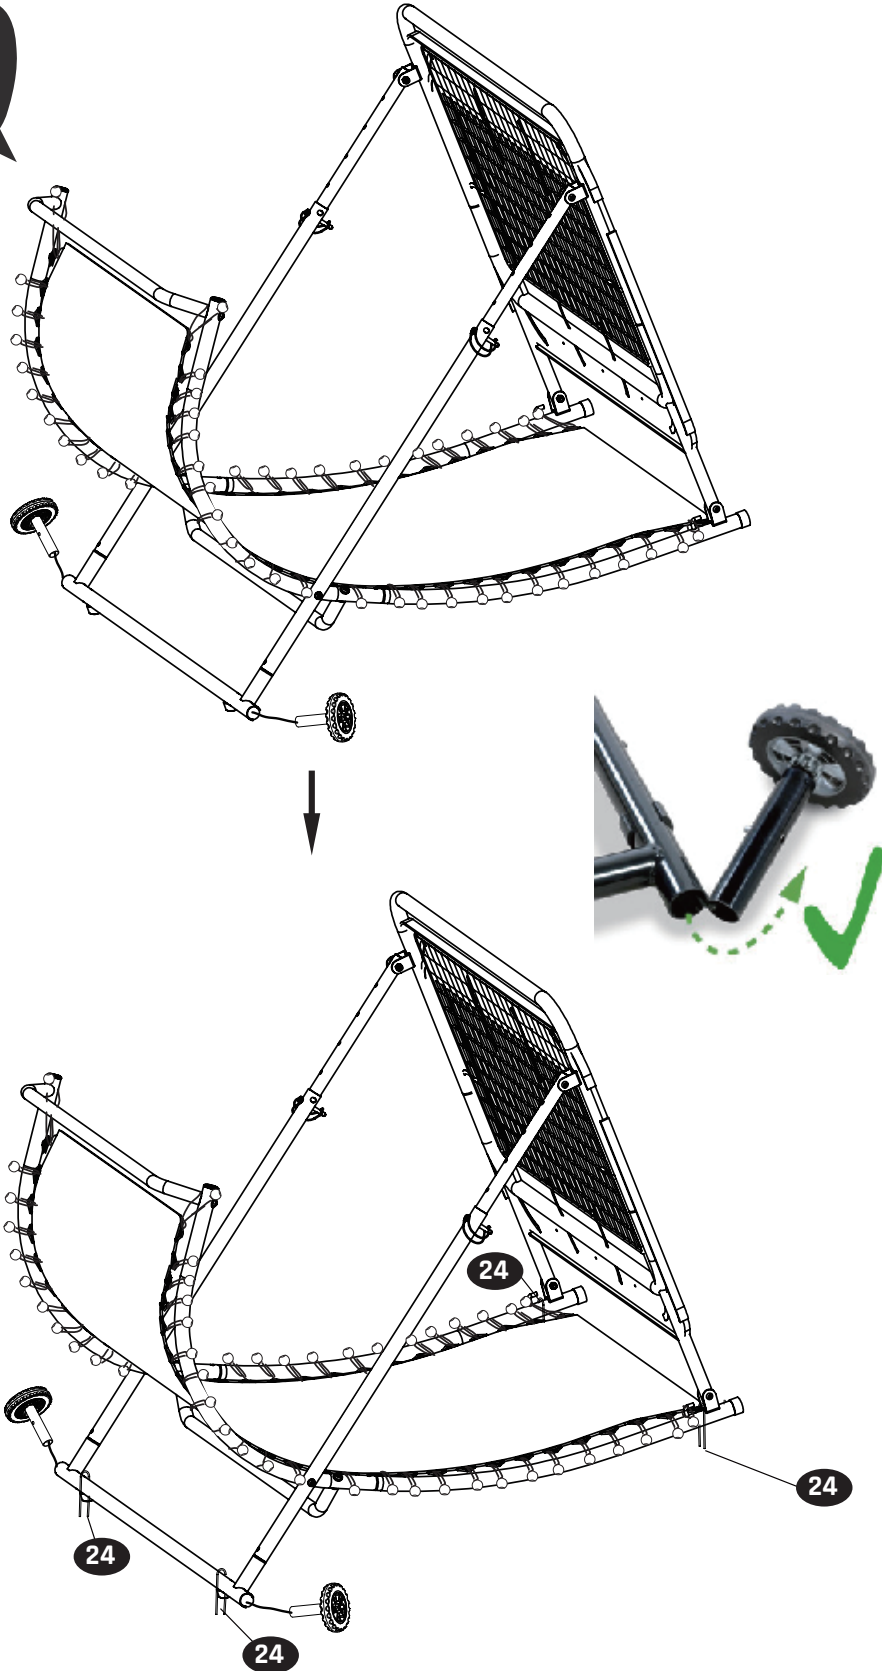

EXIT Multistation 124x90cm

9

Part.Nr.	Qty
15	1

10

11

Part.Nr.	Qty
16	50

Rebounder

EXIT Multistation 124x90cm

12

Part.Nr.	Qty
8	1
9	1

21	
M8	2X
22	
M8	2X

13

Part.Nr.	Qty
24	4

14

EN: This Kickback Multi-Station has a multi angle adjustment.
DE: Diese Kickback Multi-Station ist in mehreren Winkeln verstellbar.
NL: Deze Kickback Multi-Station is in meerdere hoeken verstelbaar.
FR: Ce Kickback Multi-Station possède des multiples angles de réglage.
DA: Denne Kickback Multi-Station har en multi vinkel justering.