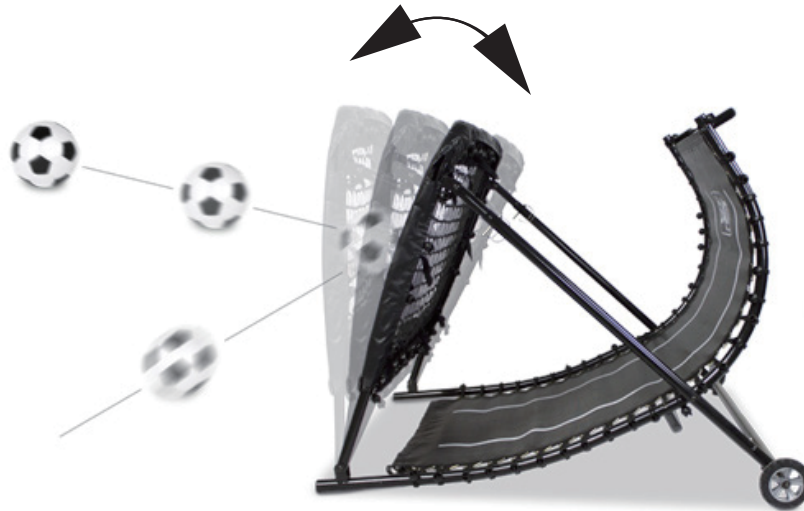

12

Part.Nr.	Qty
8	1
9	1

21	
M8	2X
22	
M8	2X

13

Part.Nr.	Qty
24	4

14

EN: This Kickback Multi-Station has a multi angle adjustment.
DE: Diese Kickback Multi-Station ist in mehreren Winkeln verstellbar.
NL: Deze Kickback Multi-Station is in meerdere hoeken verstelbaar.
FR: Ce Kickback Multi-Station possède des multiples angles de réglage.
DA: Denne Kickback Multi-Station har en multi vinkel justering.

EN: The EXIT Kickback Multi-Station offers two different game features.
DE: Die EXIT Kickback Multi-Station bietet zwei verschiedene Spielfunktionen.
NL: De EXIT Kickback Multi-Station biedt u 2 verschillende spelfuncties.
FR: EXIT Kickback Multi-Station offre deux possibilités de jeu différents.
DA: Det EXIT Kickback Multi-Station tilbyder to forskellige spil funktioner.