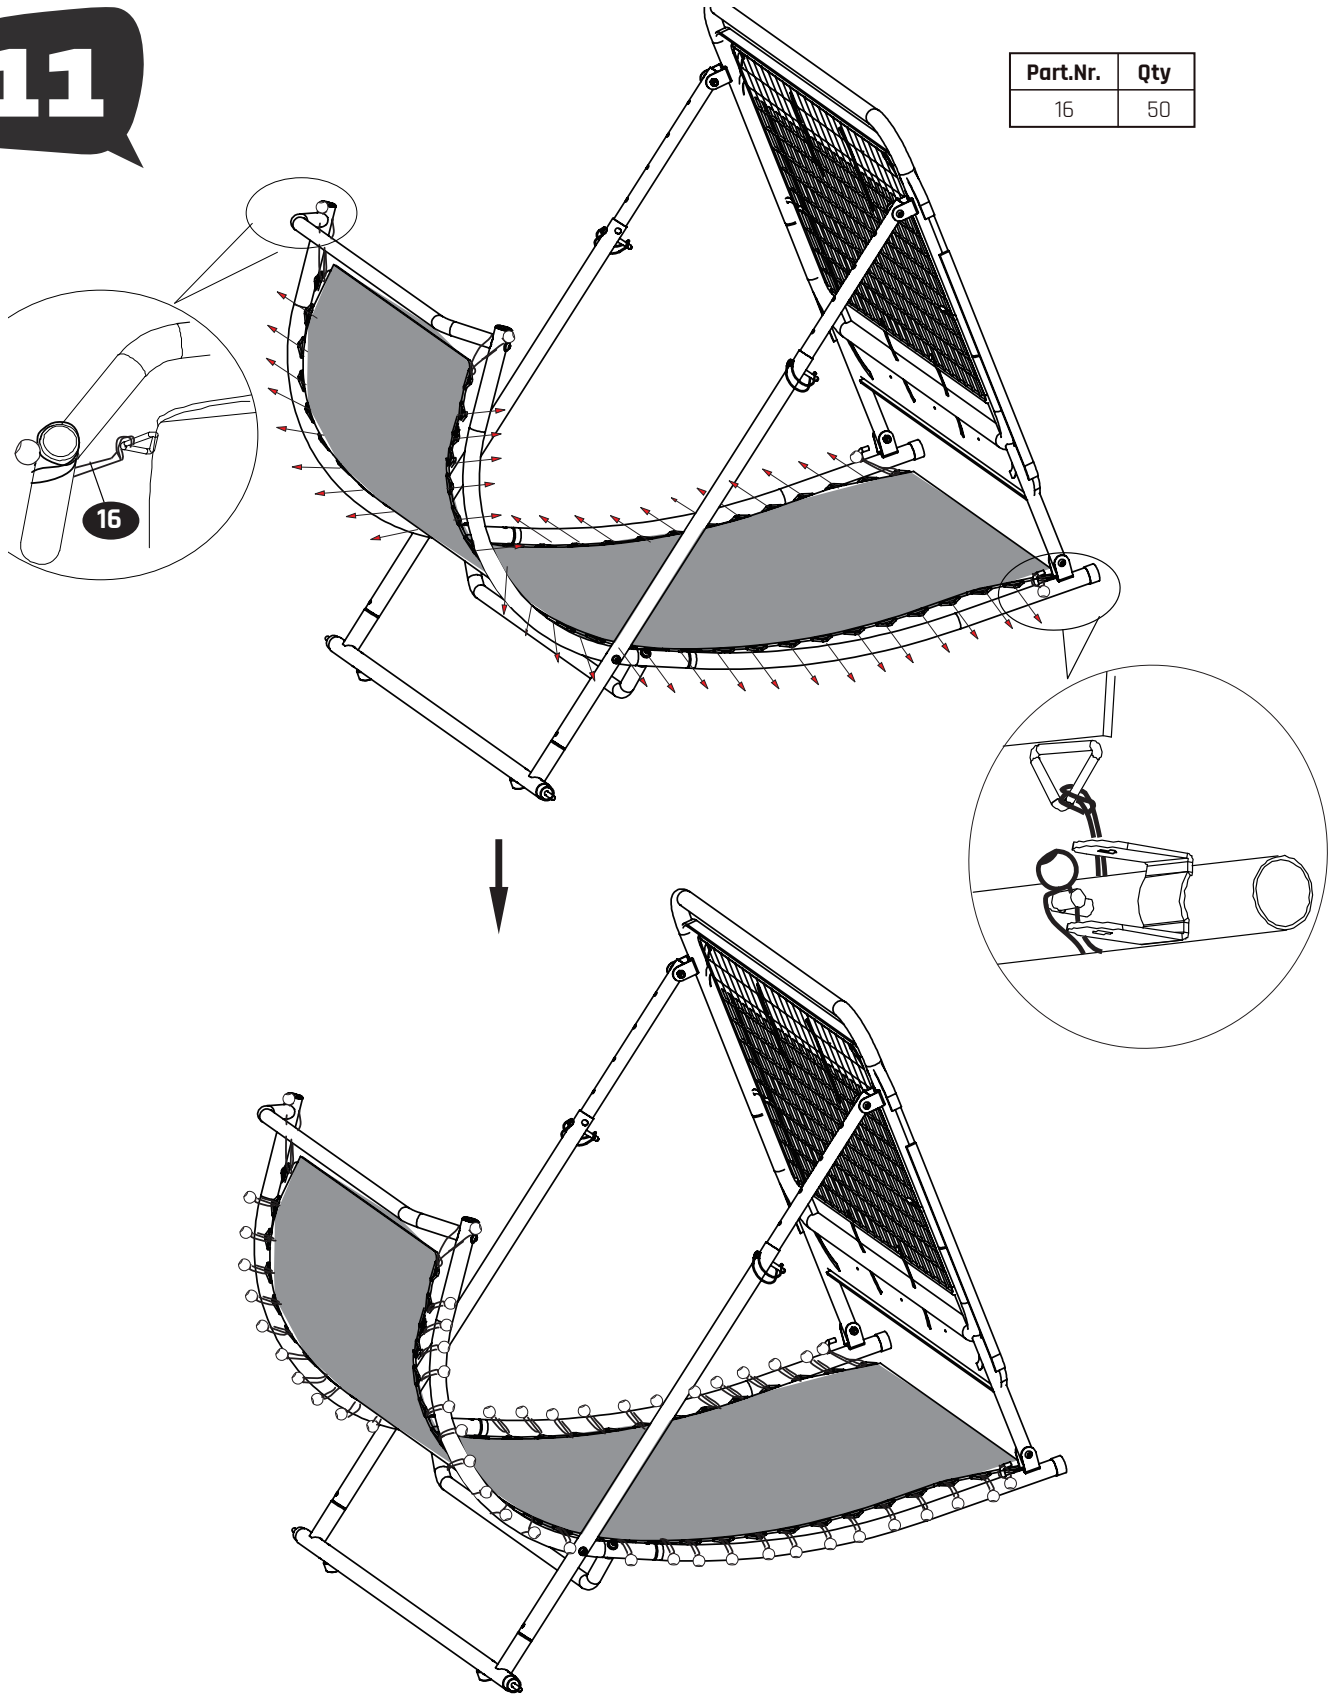

EXIT Multistation 124x90cm

9

Part.Nr.	Qty
15	1

10

11

Part.Nr.	Qty
16	50

Rebounder

EXIT Multistation 124x90cm