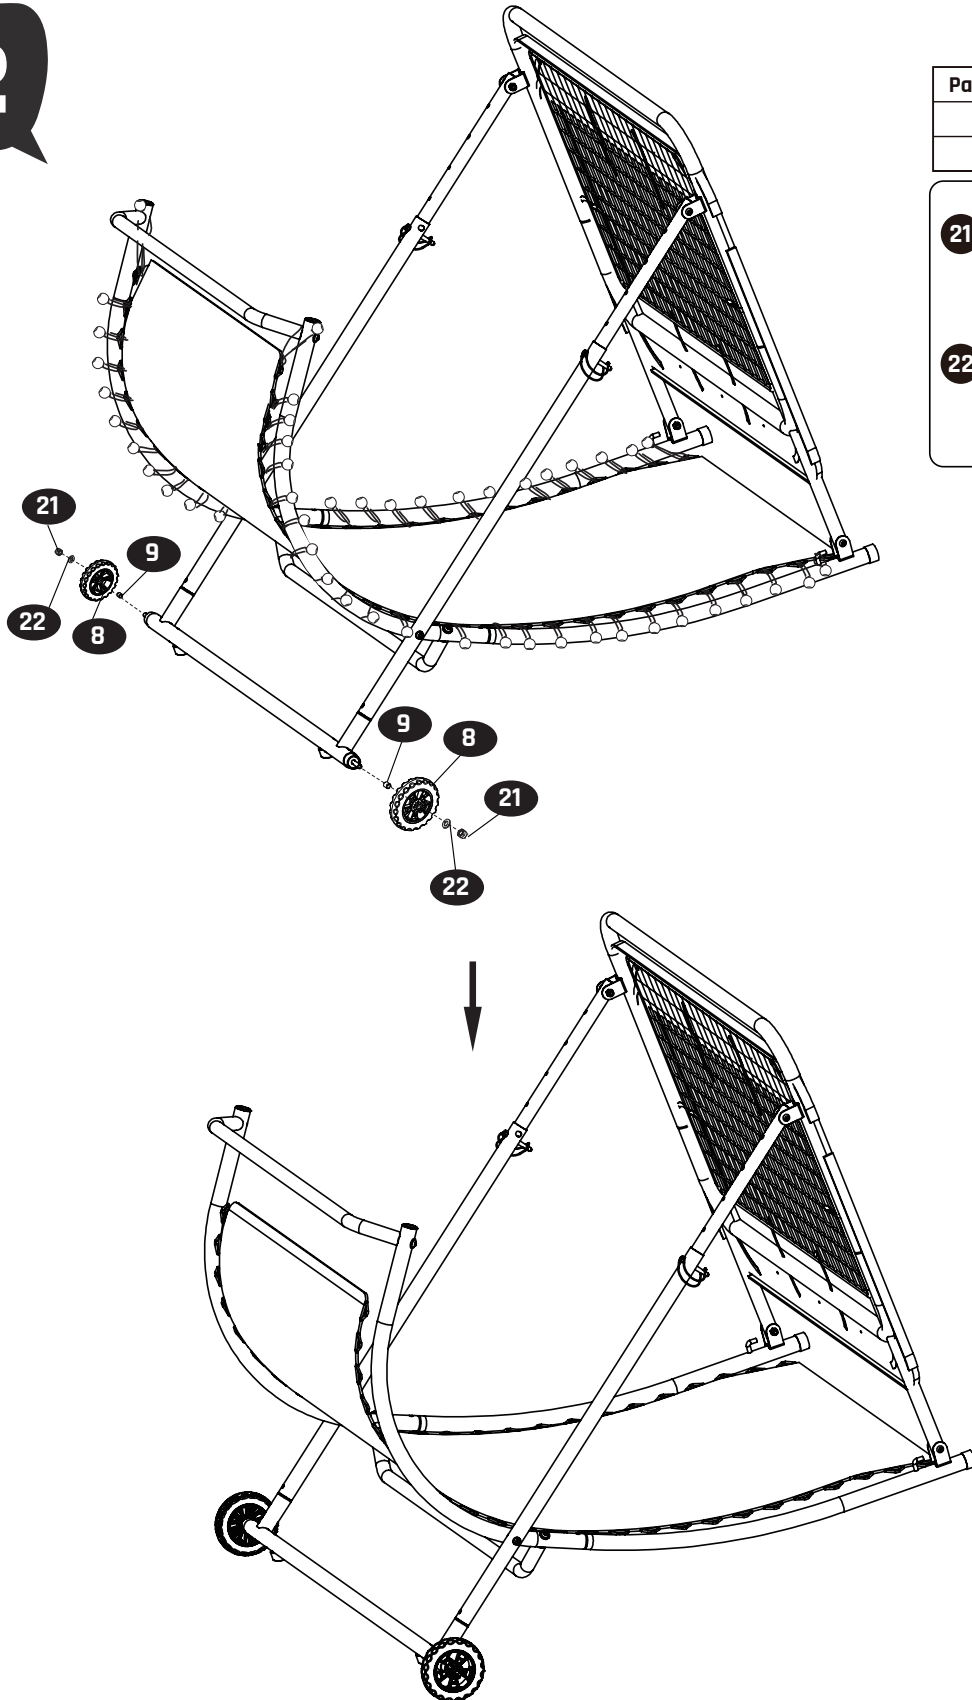

Rebounder

EXIT Multistation 124x90cm

12

Part.Nr.	Qty
8	1
9	1

21	
M8	2X
22	
M8	2X