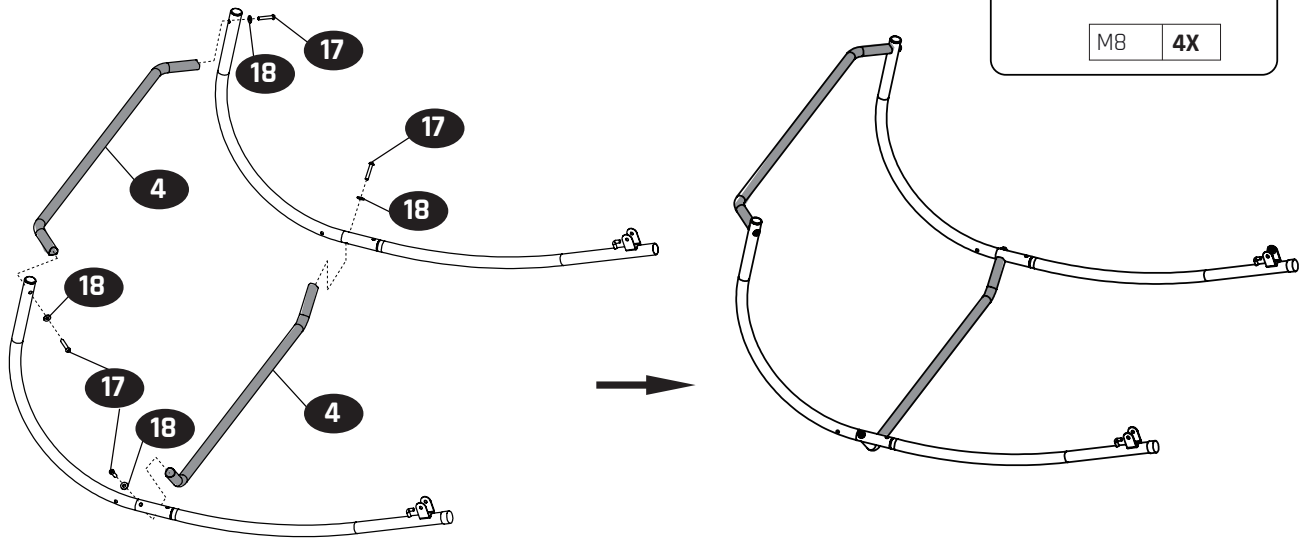

3

Part.Nr.	Qty
4	2

17	
	M8X45 4X
18	
	M8 4X