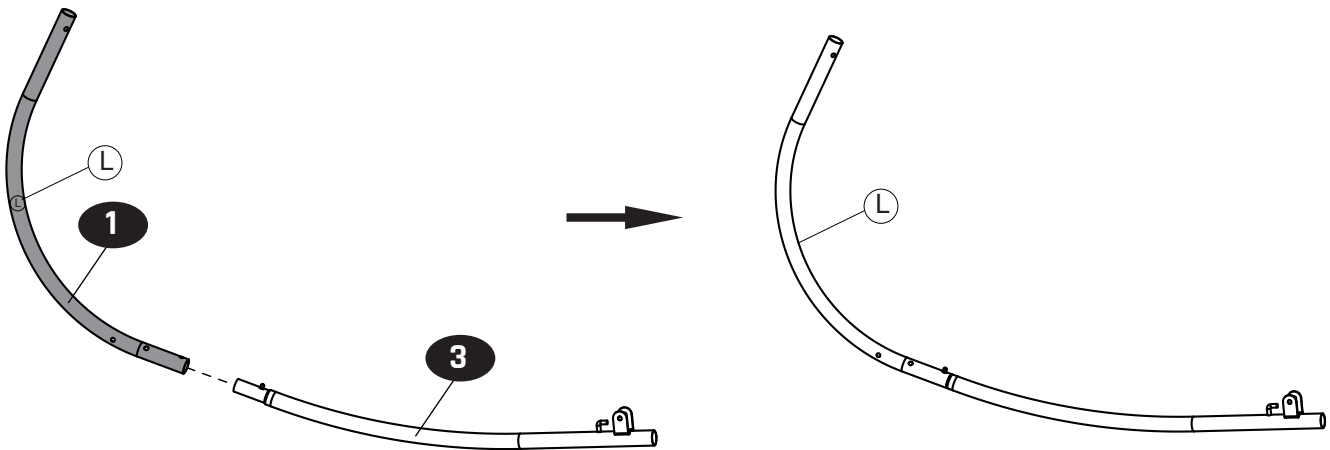

C0906000023 1X

69.43.23.10

Rebounder

EXIT Multistation 124x90cm

1

Part.Nr.	Qty
1	1
3	1

2

Part.Nr.	Qty
2	1
3	1