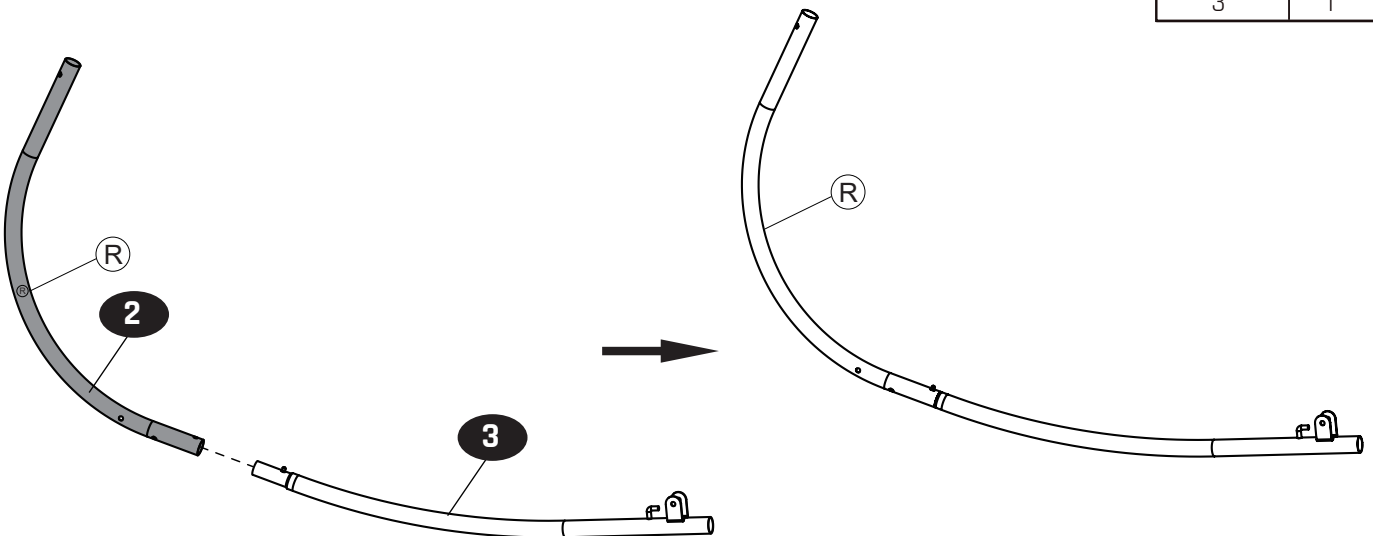

C0906000023 1X

69.43.23.10

Rebounder

EXIT Multistation 124x90cm

1

Part.Nr.	Qty
1	1
3	1

2

Part.Nr.	Qty
2	1
3	1