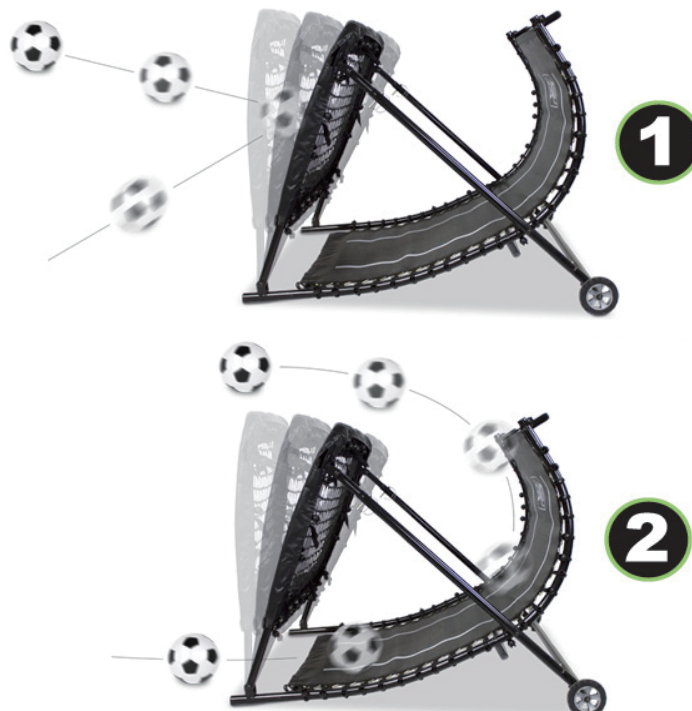

14

EN: This Kickback Multi-Station has a multi angle adjustment.
DE: Diese Kickback Multi-Station ist in mehreren Winkeln verstellbar.
NL: Deze Kickback Multi-Station is in meerdere hoeken verstelbaar.
FR: Ce Kickback Multi-Station possède des multiples angles de réglage.
DA: Denne Kickback Multi-Station har en multi vinkel justering.

EN: The EXIT Kickback Multi-Station offers two different game features.
DE: Die EXIT Kickback Multi-Station bietet zwei verschiedene Spielfunktionen.
NL: De EXIT Kickback Multi-Station biedt u 2 verschillende spelfuncties.
FR: EXIT Kickback Multi-Station offre deux possibilités de jeu différents.
DA: Det EXIT Kickback Multi-Station tilbyder to forskellige spil funktioner.