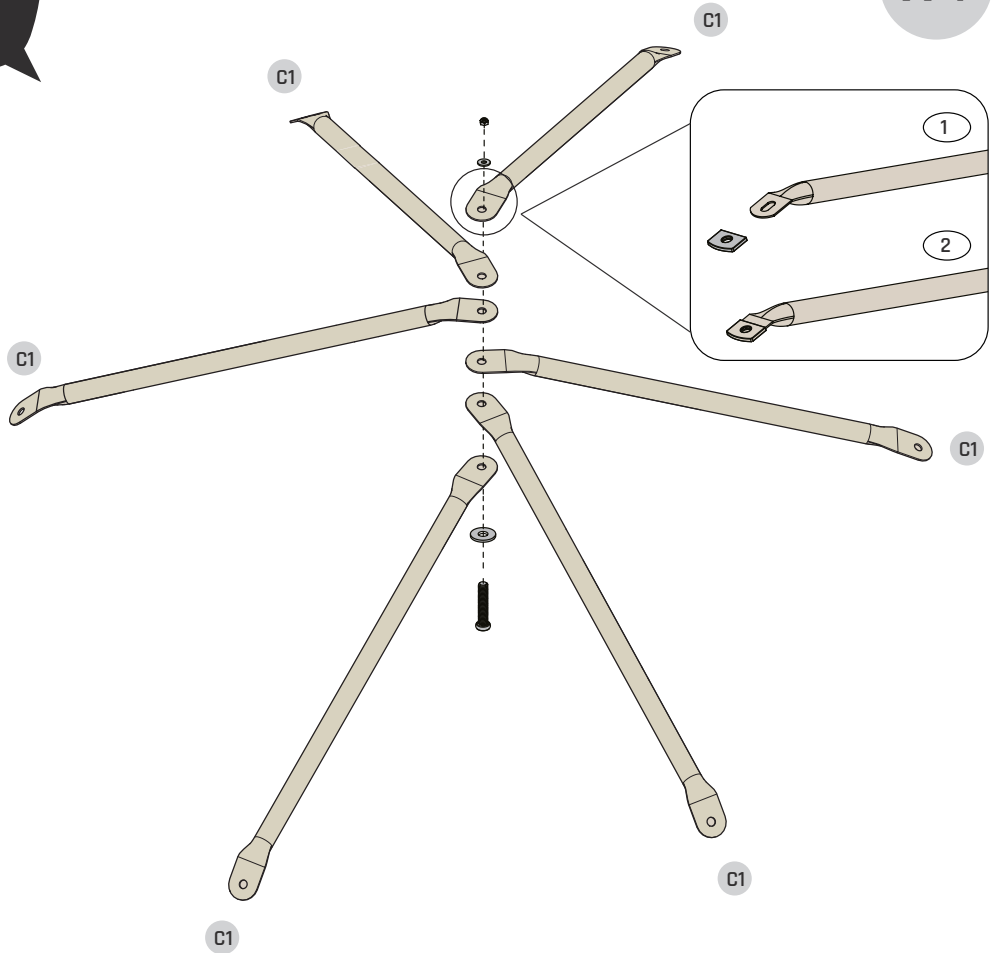

1

x4

C1		665mm	24x
1		M8x40	4x
2		M8	4x
3		Ø8	8x
8		Cap	4x