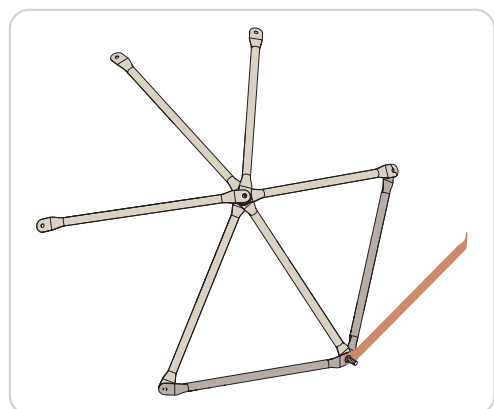

EXIT Metal Climbing Dome

Ø190cm/6ft

CE UK
CA

 **WARNING**
CHOKING HAZARD
small parts
Adult assembly required
retain for future reference

EXIT Metal Climbing Dome \varnothing 190cm/6ft

EXIT Metal Climbing Dome ø190cm/6ft

1	 40mm <table border="1" data-bbox="352 1211 517 1249"><tr><td>M8x40</td><td>20x</td></tr></table>	M8x40	20x	2	 <table border="1" data-bbox="794 1189 959 1227"><tr><td>M8</td><td>40x</td></tr></table>	M8	40x	3	 <table border="1" data-bbox="1235 1189 1399 1227"><tr><td>Ø8</td><td>60x</td></tr></table>	Ø8	60x
M8x40	20x										
M8	40x										
Ø8	60x										
4	 <table border="1" data-bbox="347 1451 512 1489"><tr><td>Cover</td><td>20x</td></tr></table>	Cover	20x	5	 <table border="1" data-bbox="724 1451 995 1489"><tr><td>Climbing Stone</td><td>20x</td></tr></table>	Climbing Stone	20x	6	 <table border="1" data-bbox="1219 1451 1383 1489"><tr><td>Tool</td><td>1x</td></tr></table>	Tool	1x
Cover	20x										
Climbing Stone	20x										
Tool	1x										
7	 <table border="1" data-bbox="331 1682 496 1720"><tr><td>Tool</td><td>2x</td></tr></table>	Tool	2x	8	 <table border="1" data-bbox="762 1682 927 1720"><tr><td>Cap</td><td>20x</td></tr></table>	Cap	20x	<table border="1" data-bbox="352 1742 580 1780"><tr><td>69.48.19.90</td><td>1x</td></tr></table>		69.48.19.90	1x
Tool	2x										
Cap	20x										
69.48.19.90	1x										

B1		875mm	4x
A1		630mm	8x
1		M8x40	4x
3		Ø8	8x
2		M8	4x
8		Cap	4x

3

x2

EXIT Metal Climbing Dome ø190cm/6ft

4

x2

x2

x2