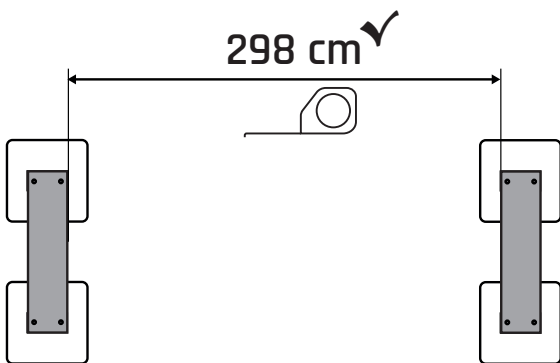

4

wood sheet  
30x30cm

1X

5

Ø37\*Ø13\*3.0 8X

6

M12x45mm

M12x45mm 8X

7

Ø13 8X

61.82.40.20 2X

**1**

**2**

**3**

**4**

**5**